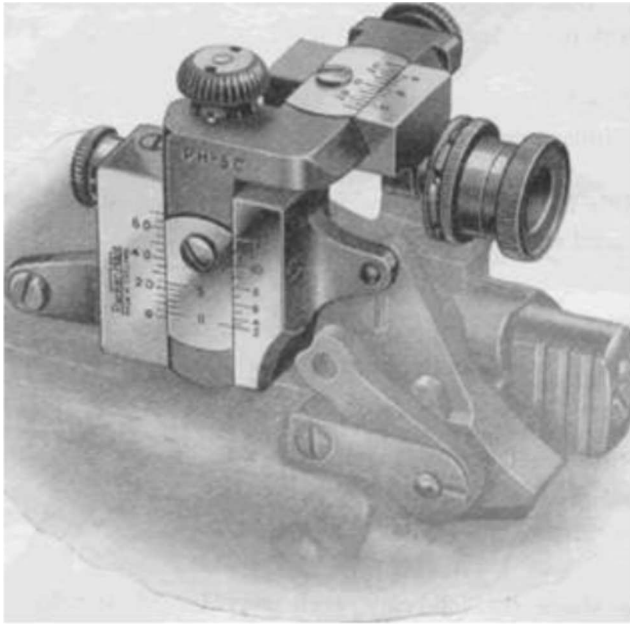

N°4Mk1

Visée :

Origine

Modifiée

Bretelle

Poids de l'arme sans les munitions : 4 Kg.
Calibre : .303 British

Fiche Technique

SAFN